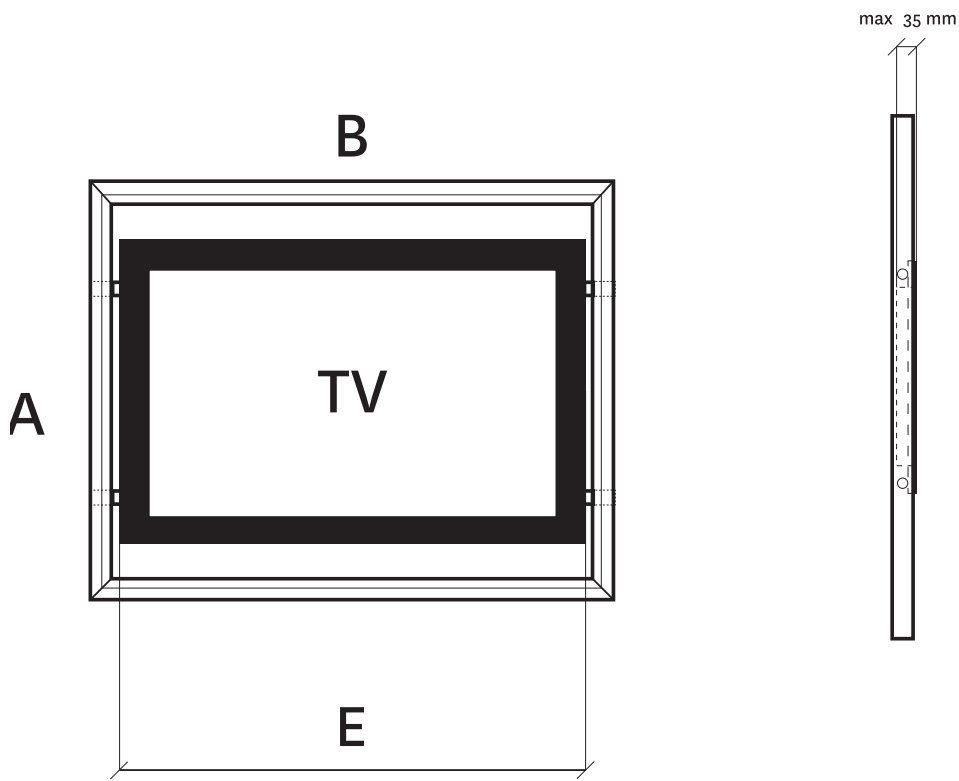

# PANEEL FÜR EINEN INNEN MONTIERTEN FERNSEHER

- MAßEN FÜR SENKRECHTE PANELE

Rahmen	Maßen A x B	max. Breite des Fernsehers - E	max Höhe der Fernsehers
D2	125 x 100	77 mm	90 cm
D1	100 x 75	52 mm	45 cm
C1	100 x 100 cm	77 mm	67 cm

Tiefe des Fernsehers  
max. 35 mm

# PANEEL FÜR EINEN INNEN MONTIERTEN FERNSEHER

- MAßEN FÜR WAAGERECHE PANELE

Rahmen	Maßen A x B	max. Breite des Fernsehers - E
D2 waagerecht	125 x 100 cm	102 cm
D2 ergänzend	75 x 125 cm	102 cm
D1 waagerecht	75 x 100 cm	77 cm