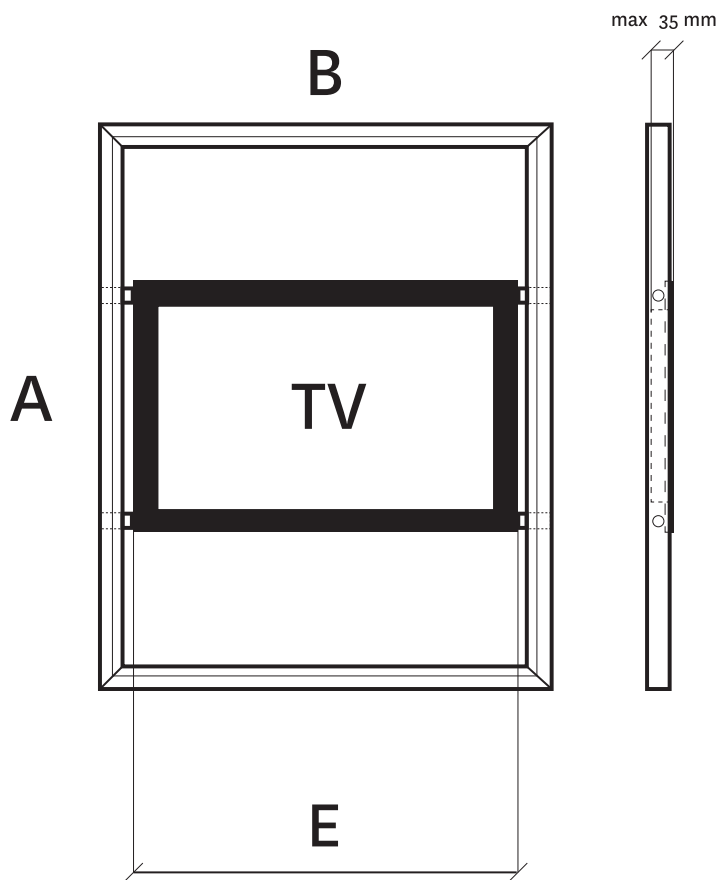

# PANEEL FÜR EINEN INNEN MONTIERTEN FERNSEHER

- MAßEN FÜR SENKRECHTE PANELE

Rahmen	Maßen A x B	max. Breite des Fernsehers - E	max Höhe der Fernsehers
D2	125 x 100	77 mm	90 cm
D1	100 x 75	52 mm	45 cm
C1	100 x 100 cm	77 mm	67 cm

Tiefe des Fernsehers  
max. 35 mm

# PANEEL FÜR EINEN INNEN MONTIERTEN FERNSEHER

- MAßEN FÜR WAAGERECHE PANELE

Rahmen	Maßen A x B	max. Breite des Fernsehers - E
D2 waagerecht	125 x 100 cm	102 cm
D2 ergänzend	75 x 125 cm	102 cm
D1 waagerecht	75 x 100 cm	77 cm