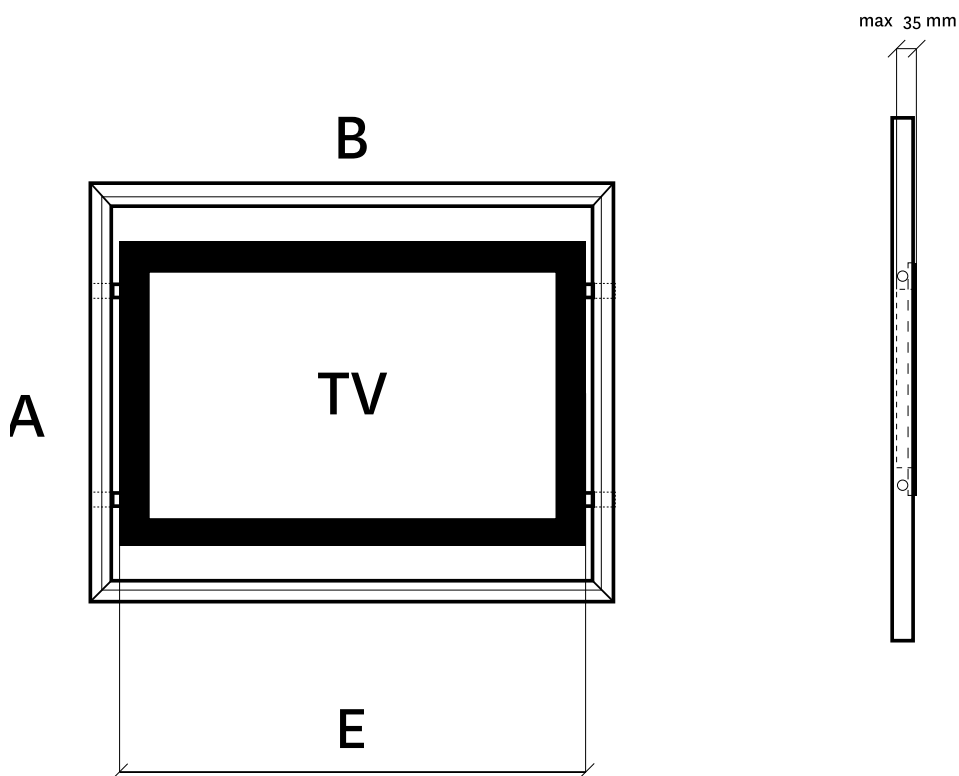

1.4

Clever Frame®
PANEL Z OSADZONYM TV
Modular Sale Support Architecture

PANEL Z OSADZONYM TV

-WYMIARY DLA PANELI PIONOWYCH

rama	wymiar A x B	max szerokość TV - E
D2	125 x 100	78 cm
D1	100 x 75	53 cm
C1	100 x 100 cm	78 cm

gł. TV max 35 mm

PANEL Z OSADZONYM TV

-WYMIARY DLA PANELI POZIOMYCH

rama	wymiar A x B	max szerokość TV - E
D2 poziom	125 x 100 cm	103 cm
D2 uzupełnienie	75 x 125 cm	103 cm
D1 poziom	75 x 100 cm	78 cm

gł. TV max 35 mm