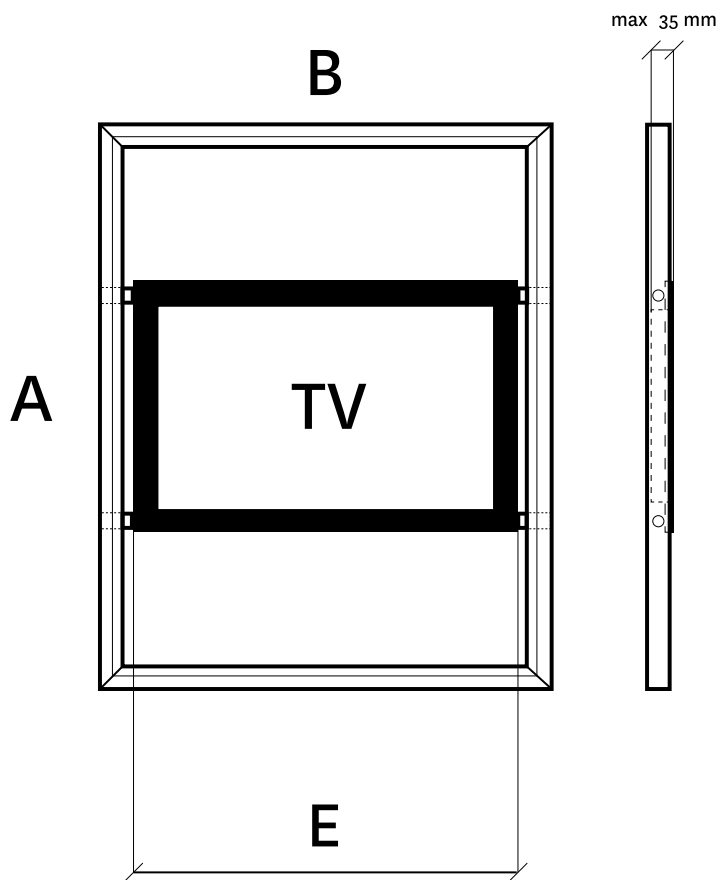

1.4

Clever Frame®
PANEL Z OSADZONYM TV
Modular Sale Support Architecture

PANEL Z OSADZONYM TV

-WYMIARY DLA PANELI PIONOWYCH

rama	wymiar A x B	max szerokość TV - E
D2	125 x 100	78 cm
D1	100 x 75	53 cm
C1	100 x 100 cm	78 cm

gł. TV max 35 mm

PANEL Z OSADZONYM TV

-WYMIARY DLA PANELI POZIOMYCH

rama	wymiar A x B	max szerokość TV - E
D2 poziom	125 x 100 cm	103 cm
D2 uzupełnienie	75 x 125 cm	103 cm
D1 poziom	75 x 100 cm	78 cm

gł. TV max 35 mm